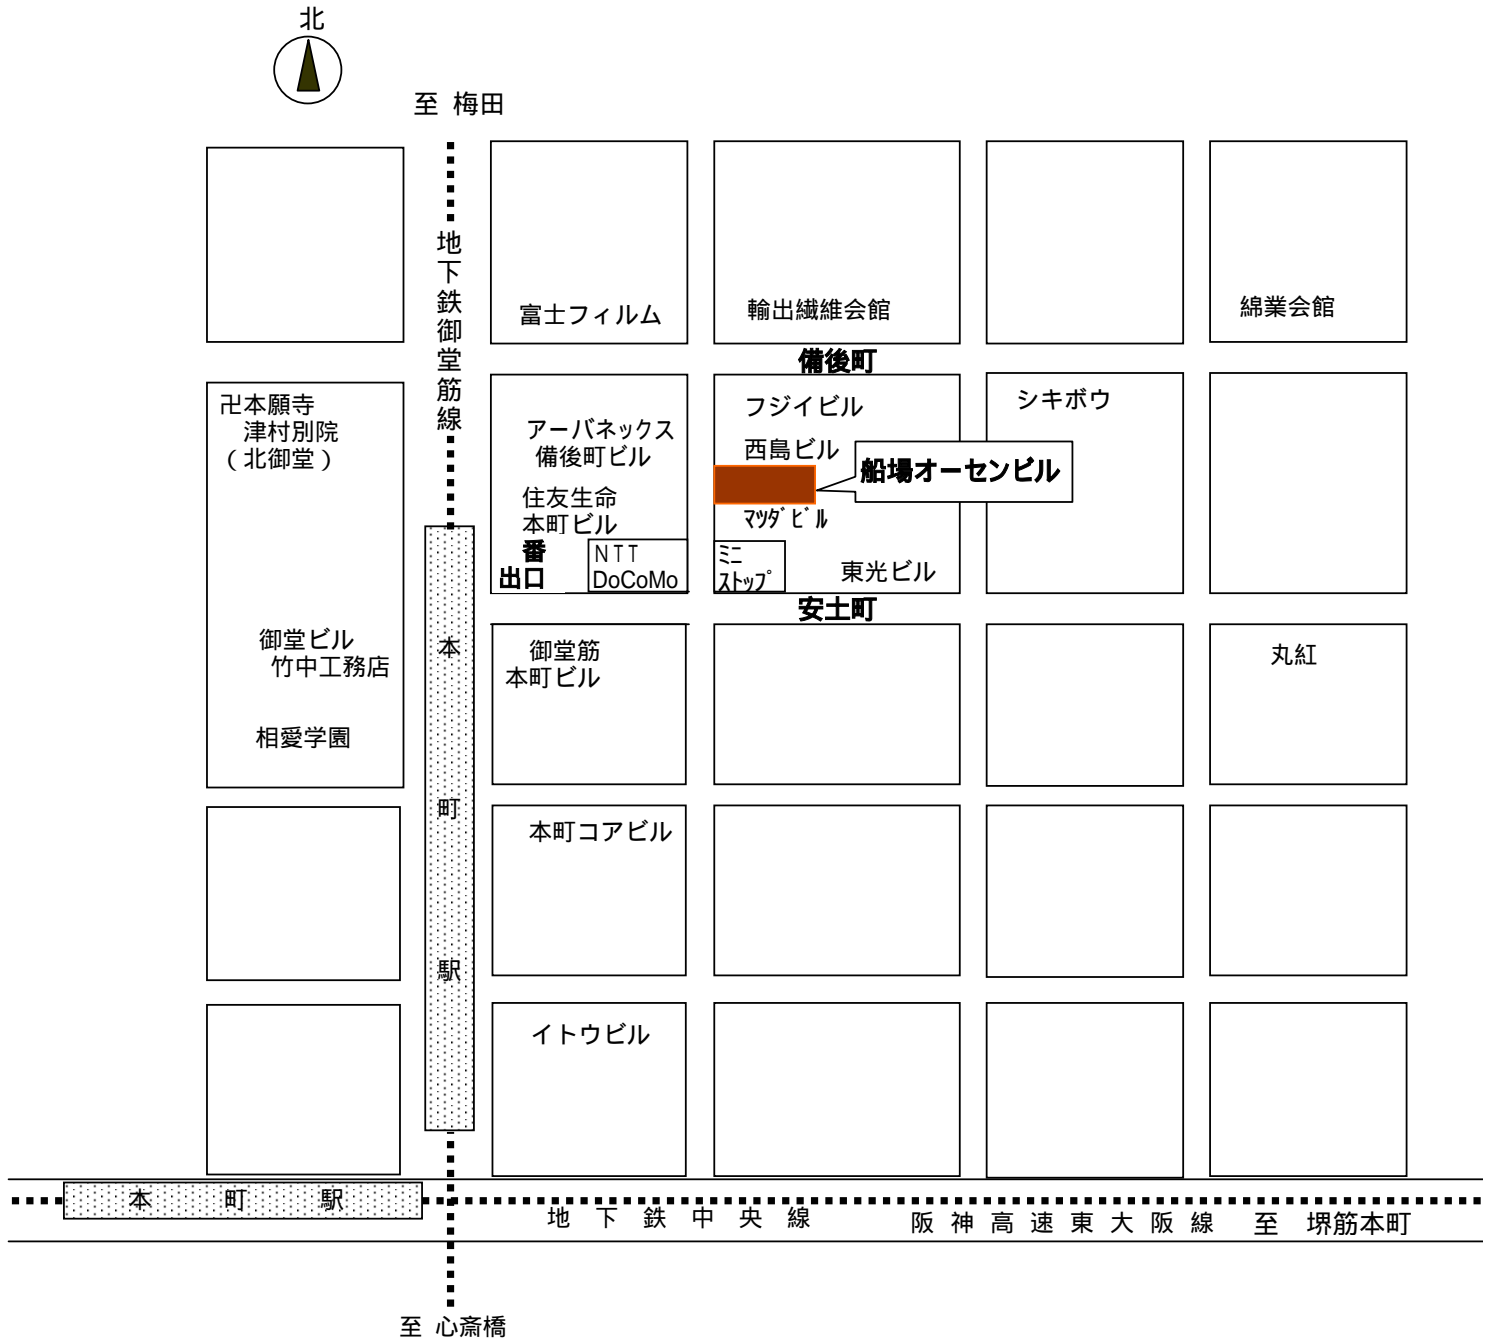

(周辺地図)

詳細地図は次ページに記載

(詳細地図)

最寄り駅 大阪市営地下鉄 御堂筋線「本町駅」下車 番出口 徒歩約1分
 (1階はコピーショップ「田村コピー」です)

JR新大阪 ←→ 本町
 地下鉄御堂筋線

JR大阪 …… 徒歩 …… 梅田 ←→ 本町
 地下鉄御堂筋線

社団法人日本染色協会 大阪事務所
 〒541-0052
 大阪市中央区安土町三丁目4番16号
 船場オーセンビル2階
 TEL:06-6263-5585(代) FAX:06-6263-5520