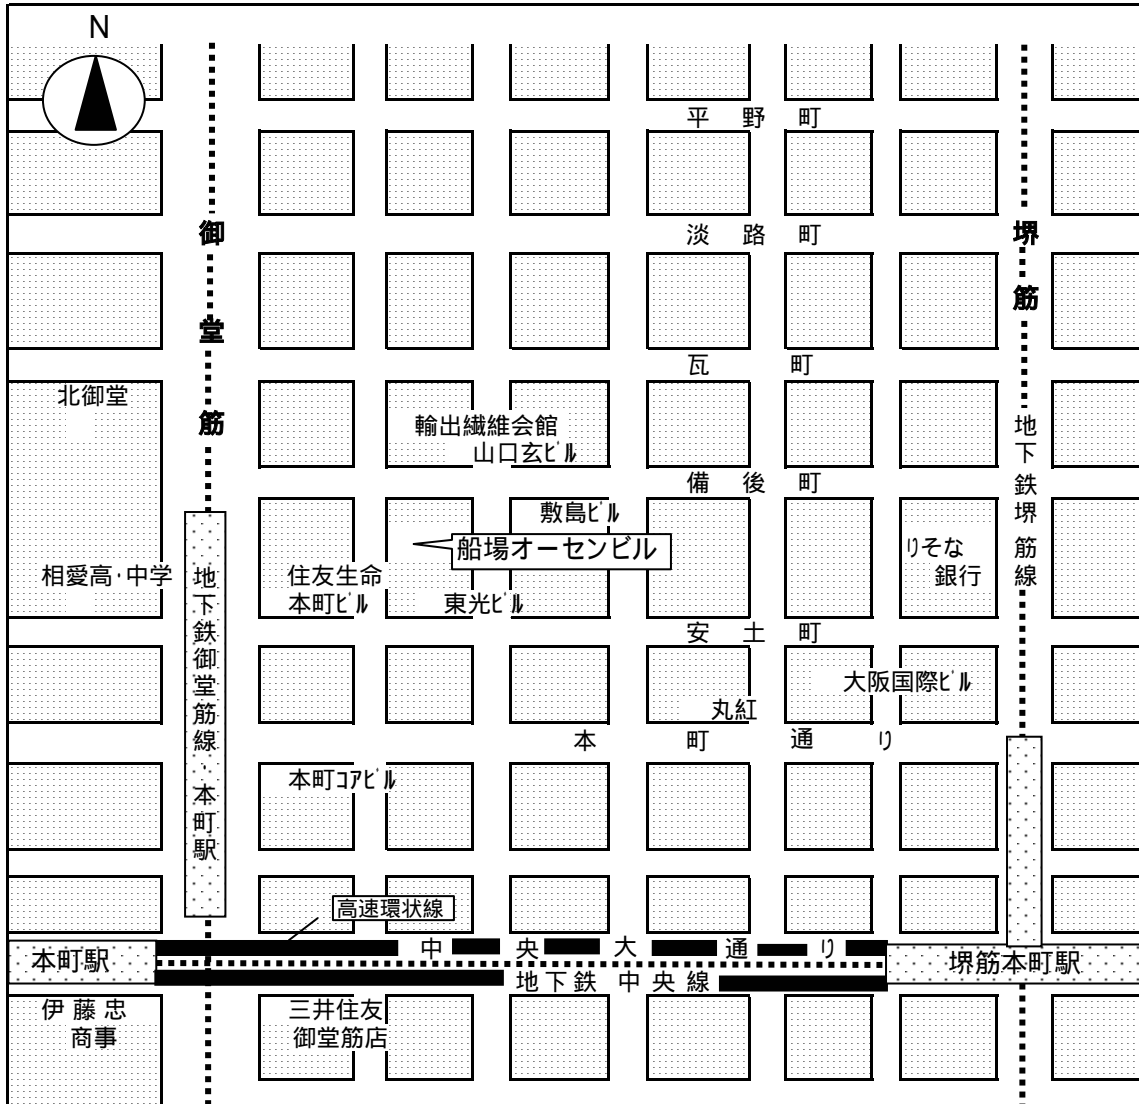

(周辺地図)

詳細地図は次ページに記載

(詳細地図)

最寄り駅 大阪市営地下鉄 御堂筋線「本町駅」下車 番出口 徒歩約1分
 (1階はコピーショップ「田村コピー」です)

JR新大阪 ←→ 本町
 地下鉄御堂筋線

JR大阪 …… 徒歩 …… 梅田 ←→ 本町
 地下鉄御堂筋線

社団法人日本染色協会 大阪事務所
 〒541-0052
 大阪市中央区安土町三丁目4番16号
 船場オーセンビル2階
 TEL:06-6263-5585(代) FAX:06-6263-5520