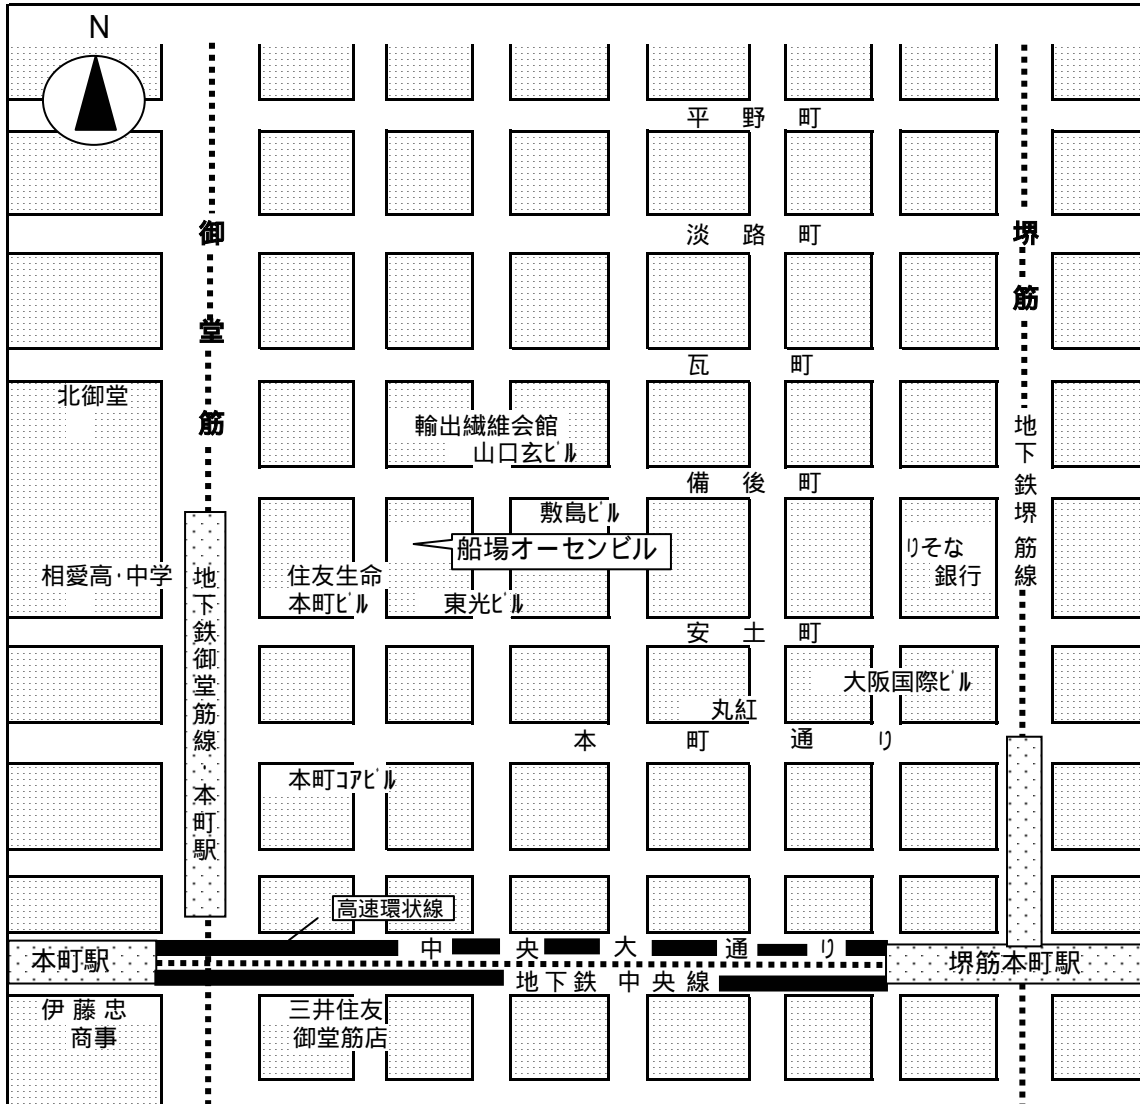

(周辺地図)

詳細地図は次ページに記載

(詳細地図)

最寄り駅 大阪市営地下鉄 御堂筋線「本町駅」下車①番出口 徒歩約1分  
(1階はコピーショップ「田村コピー」です)

JR新大阪 ←→ 本町  
地下鉄御堂筋線

JR大阪 ..... 徒歩 ..... 梅田 ←→ 本町  
地下鉄御堂筋線

社団法人日本染色協会 大阪事務所  
〒541-0052  
大阪市中央区安土町三丁目4番16号  
船場オーセンビル2階  
TEL:06-6263-5585(代) FAX:06-6263-5520