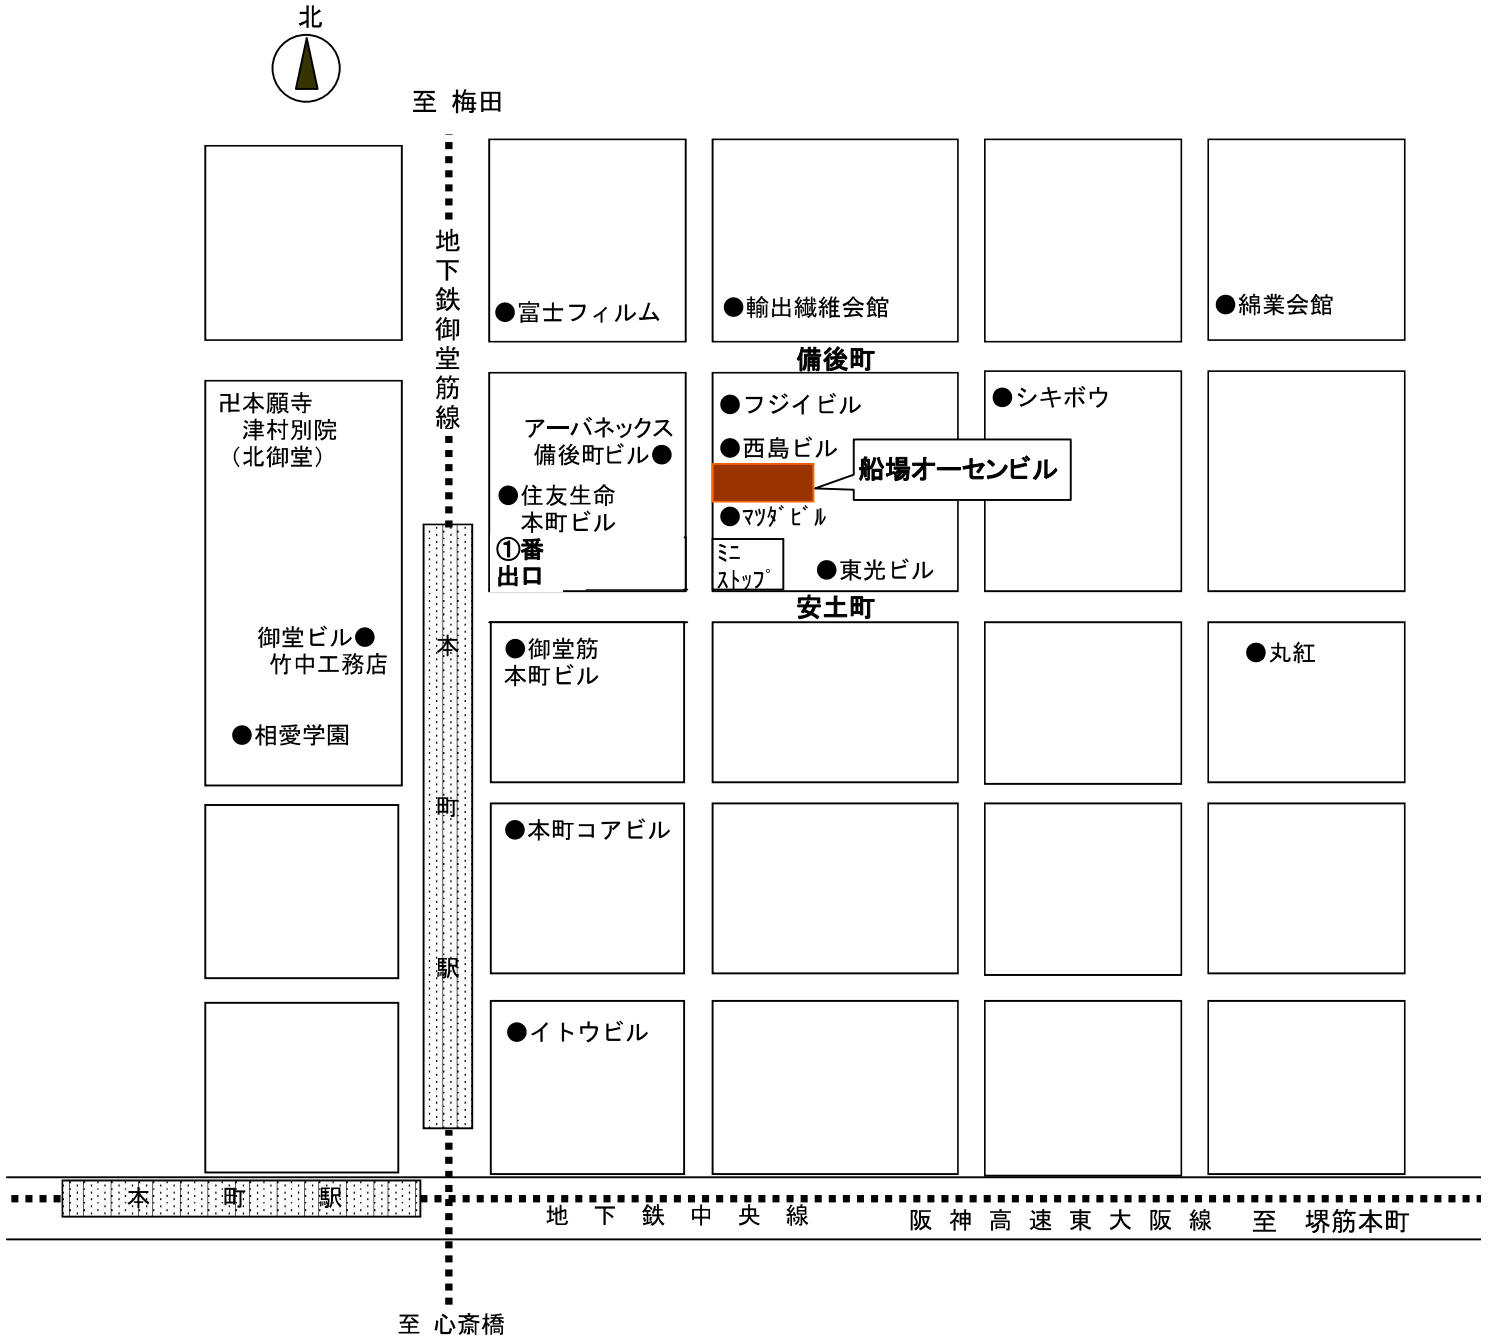

(周辺地図)

詳細地図は次ページに記載

(詳細地図)

最寄り駅 大阪市営地下鉄 御堂筋線「本町駅」下車①番出口 徒歩約1分  
(1階はコピーショップ「田村コピー」です)

JR新大阪 ←→ 本町  
地下鉄御堂筋線

JR大阪 ..... 徒歩 ..... 梅田 ←→ 本町  
地下鉄御堂筋線

社団法人日本染色協会 大阪事務所  
〒541-0052  
大阪市中央区安土町三丁目4番16号  
船場オーセンビル2階  
TEL:06-6263-5585(代) FAX:06-6263-5520